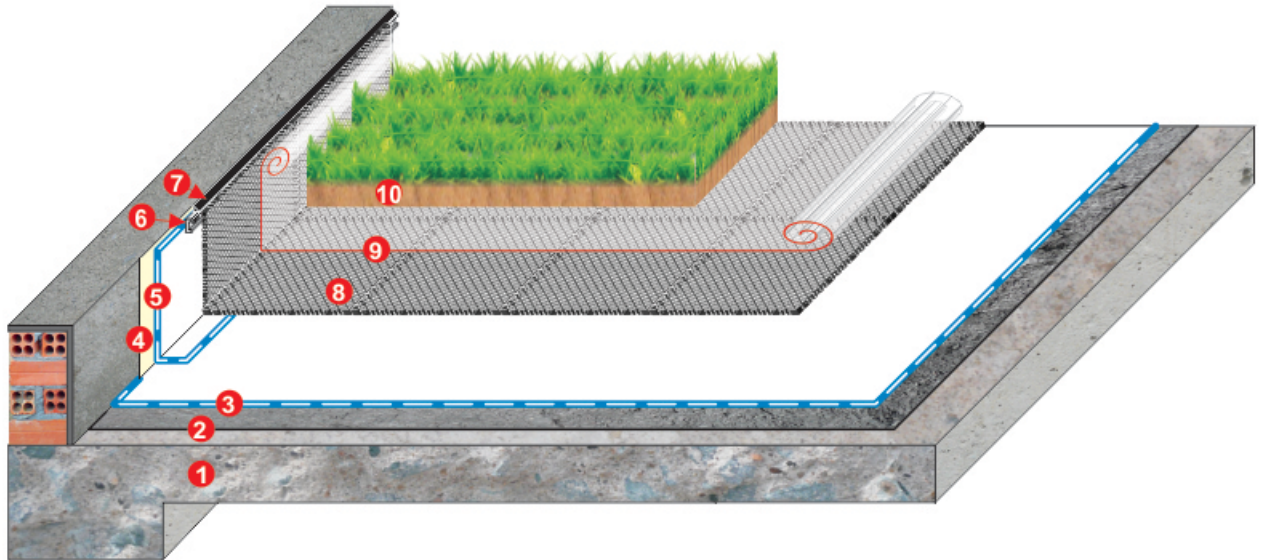

Product / sản phẩm:
EVALON MEMBRANE

WATERPROOFING TO FLOOR & WALL

1. R.C. floor slab / screed slop
2. Primer coat
3. Waterproofing system: **EVALON** Membrane
4. Special adhesives
5. Waterproofing system: **EVALON** Membrane
6. Aluminium flashing
7. Sealant
8. Drain board **VersiCell**[®]
9. Geotextile
10. Tree / Garden

CHÔNG THÂM CHO SÀN & TƯỜNG

1. Đáy B.T.C.T / Vữa tạo dốc
2. Lớp lót Primer
3. Hệ thống chống thấm: Màng **EVALON**
4. Keo dán chuyên dụng
5. Hệ thống chống thấm: Màng **EVALON**
6. Flashing nhôm
7. Sealant trám khe
8. Tấm dẫn nước **VersiCell**[®]
9. Vải địa kỹ thuật
10. Cây xanh / sân vườn

TYPICAL SPECIFICATION - QUY TRÌNH KỸ THUẬT

WATERPROOFING SOLUTION OF / GIẢI PHÁP CHỐNG THẨM CHO GREEN ROOF, PLANTER BOX MÁI SÂN VƯỜN, BỒN HOA

Project:

Shop Drwg

Manufacture & Supplier by:

Design & installation by:

WATERPROOFING TO FLOOR & WALL

1. R.C. floor slab / screed slop
2. Primer coat
3. Waterproofing system: **EVALON** Membrane
4. Special adhesives
5. Waterproofing system: **EVALON** Membrane
6. Aluminium flashing
7. Sealant
8. Drain board **VersiCell**[®]
9. Geotextile
10. Tree / Garden