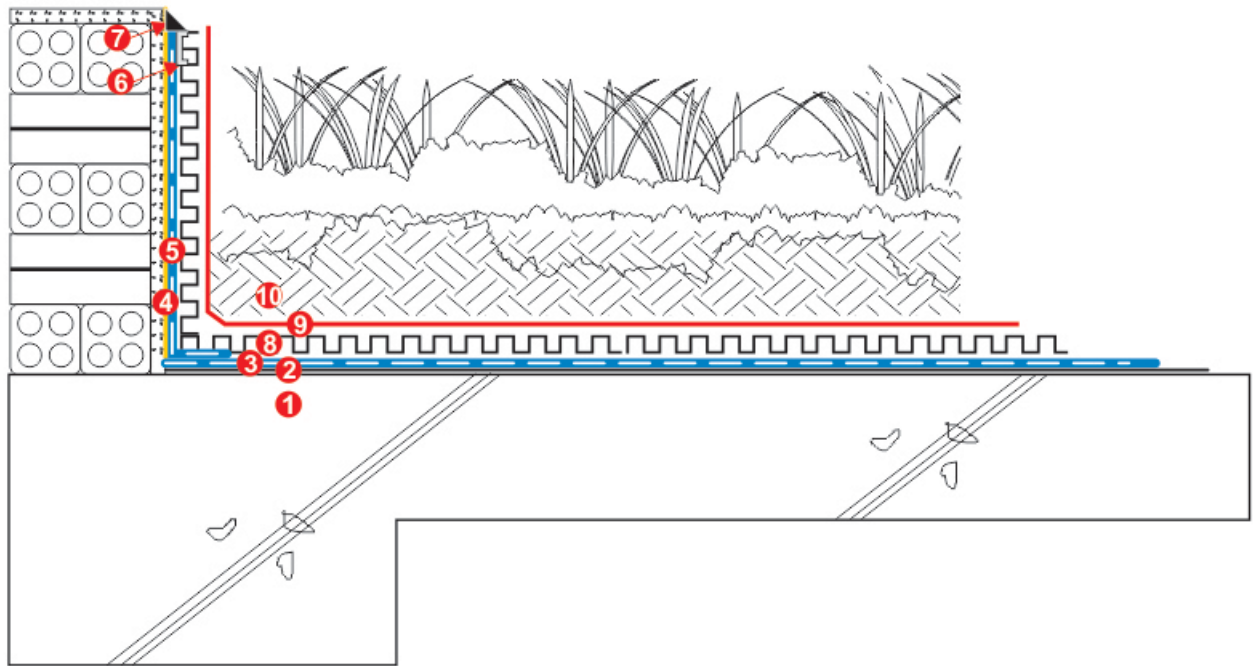

Product / sản phẩm:
EVALON MEMBRANE

WATERPROOFING TO FLOOR & WALL

1. R.C. floor slab / screed slop
2. Primer coat
3. Waterproofing system: **EVALON** Membrane
4. Special adhesives
5. Waterproofing system: **EVALON** Membrane
6. Aluminium flashing
7. Sealant
8. Drain board **VersiCell**[®]
9. Geotextile
10. Tree / Garden

CHÔNG THÂM CHO SÀN & TƯỜNG

1. Đáy B.T.C.T / Vữa tạo dốc
2. Lớp lót Primer
3. Hệ thống chống thấm: Màng **EVALON**
4. Keo dán chuyên dụng
5. Hệ thống chống thấm: Màng **EVALON**
6. Flashing nhôm
7. Sealant trám khe
8. Tấm dẫn nước **VersiCell**[®]
9. Vải địa kỹ thuật
10. Cây xanh / sân vườn

TYPICAL SPECIFICATION - QUY TRÌNH KỸ THUẬT

WATERPROOFING SOLUTION OF / GIẢI PHÁP CHỐNG THẨM CHO GREEN ROOF, PLANTER BOX MÁI SÂN VƯỜN, BỒN HOA

Project:

Shop Drwg

Manufacture & Supplier by:

Design & installation by: