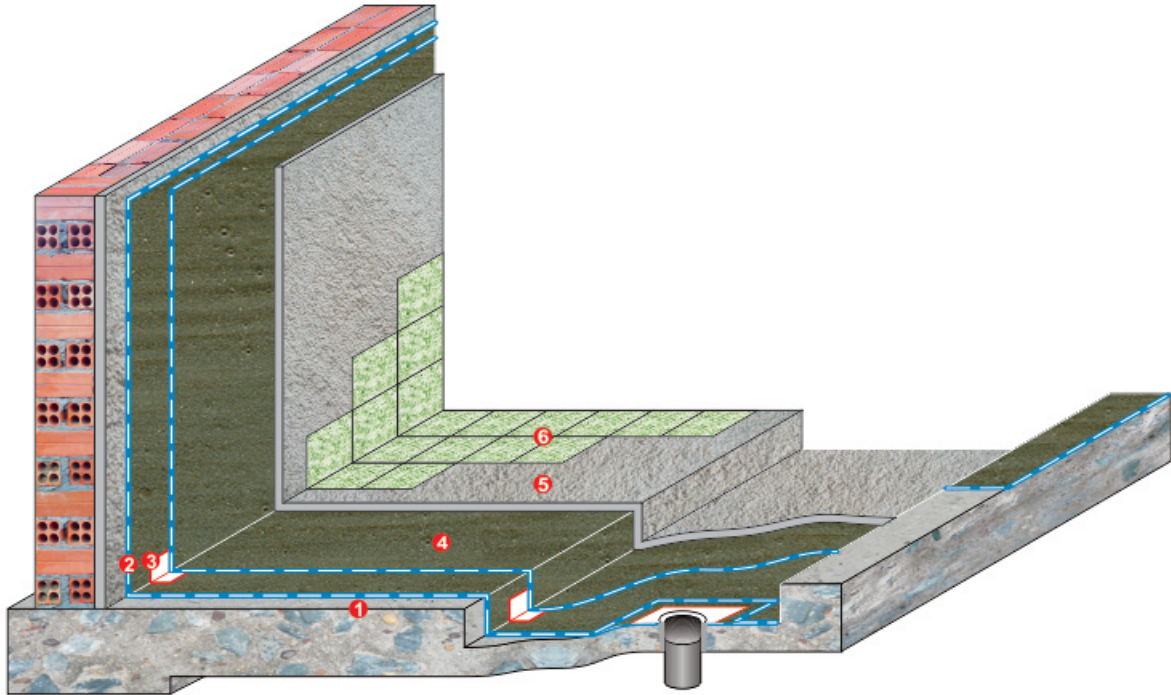

Product / sản phẩm:
SMARTFLEX

WATERPROOFING TO FLOOR & WALL

1. R.C slab
2. Waterproofing system: 1 coat **SMARTFLEX**
3. Polyester reinforcement mat
4. Waterproofing system: 2 coats **SMARTFLEX**
5. Protected mortar or tile adhesive grout
6. Optional tile finish

CHỐNG THÂM CHO SÀN & TƯỜNG

1. Sàn B.T.C.T
2. Hệ thống chống thấm: 1 lớp **SMARTFLEX**
3. Lưới gia cố polyester.
4. Hệ thống chống thấm: 2 lớp **SMARTFLEX**
5. Vữa bảo vệ hoặc vữa dán gạch
6. Gạch hoàn thiện (tùy chọn)

TYPICAL SPECIFICATION - QUY TRÌNH KỸ THUẬT

WATERPROOFING SOLUTION OF / GIẢI PHÁP CHỐNG THẤM CHO
TOILET, BATHROOM & WET AREAS
TOILET, PHÒNG TẮM & KHU VỰC ẨM ƯỚT

Project:

Manufacture & Supplier by:

WATERPROOFING TO FLOOR & WALL

1. R.C slab
2. Waterproofing system: 1 coat **SMARTFLEX**
3. Polyester reinforcement mat
4. Waterproofing system: 2 coats **SMARTFLEX**
5. Protected mortar or tile adhesive grout
6. Optional tile finish