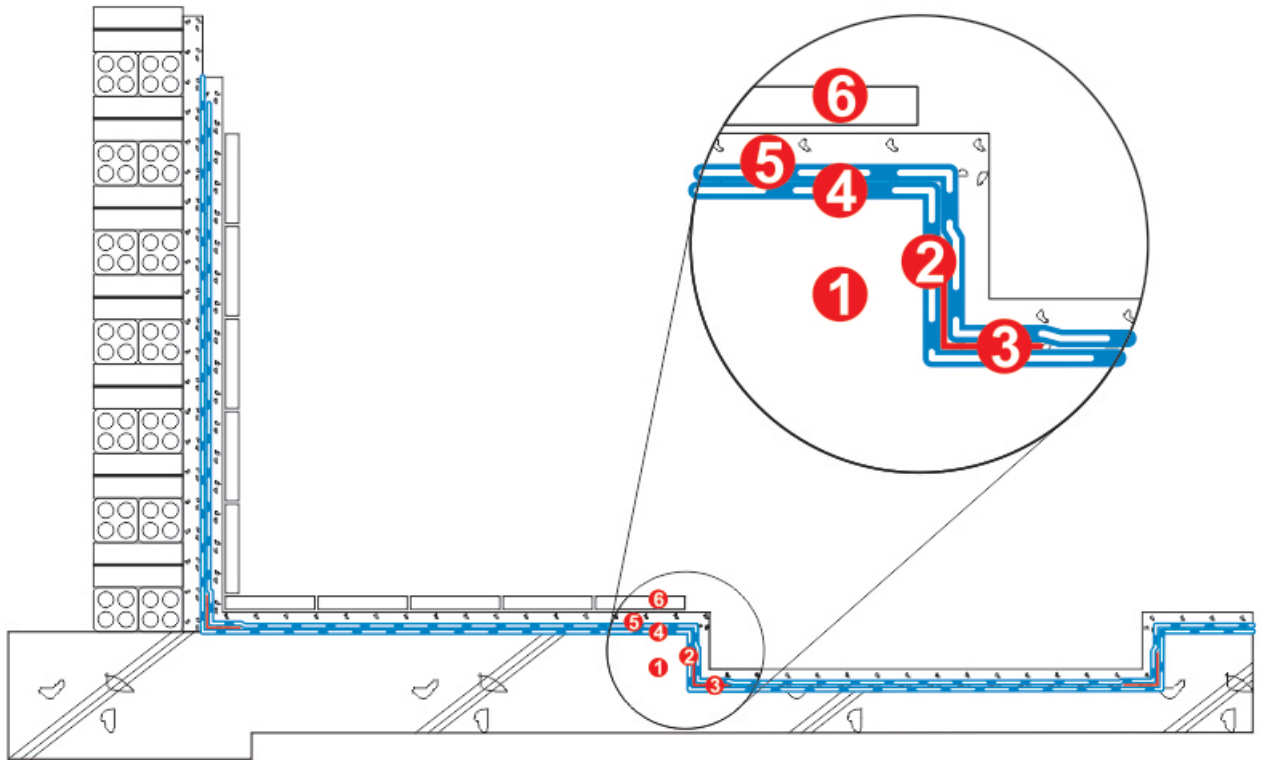

TYPICAL SPECIFICATION - QUY TRÌNH KỸ THUẬT

WATERPROOFING SOLUTION OF / GIẢI PHÁP CHỐNG THẤM CHO
TOILET, BATHROOM & WET AREAS
TOILET, PHÒNG TẮM & KHU VỰC ẨM ƯỚT

Project:

Manufacture & Supplier by: