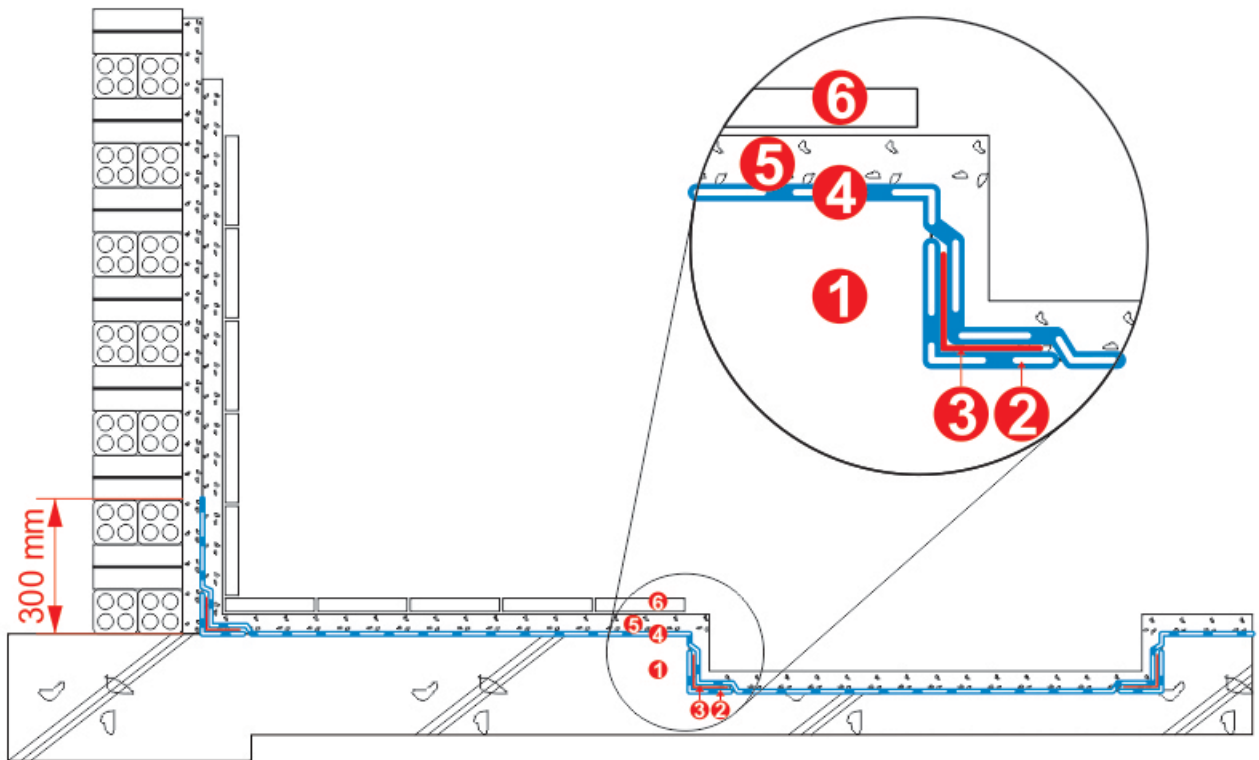

Product / sản phẩm:
SMARTFLEX

WATERPROOFING TO FLOOR & WALL

1. R.C slab
2. Corner reinforcement: **SMARTFLEX**
3. Polyester reinforcement mat
4. Waterproofing system: 2 coats **SMARTFLEX**
5. Protected mortar or tile adhesive grout
6. Optional tile finish

CHỐNG THÂM CHO SÀN & TƯỜNG

1. Sàn B.T.C.T
2. Gia cố góc chân tường: **SMARTFLEX**
3. Lưới gia cố polyester.
4. Hệ thống chống thấm: 2 lớp **SMARTFLEX**
5. Vữa bảo vệ hoặc vữa dán gạch
6. Gạch hoàn thiện (tùy chọn)

TYPICAL SPECIFICATION - QUY TRÌNH KỸ THUẬT

WATERPROOFING SOLUTION OF / GIẢI PHÁP CHỐNG THẤM CHO
TOILET, BATHROOM & WET AREAS
TOILET, PHÒNG TẮM & KHU VỰC ẨM ƯỚT

Project:

Manufacture & Supplier by:

WATERPROOFING TO FLOOR & WALL