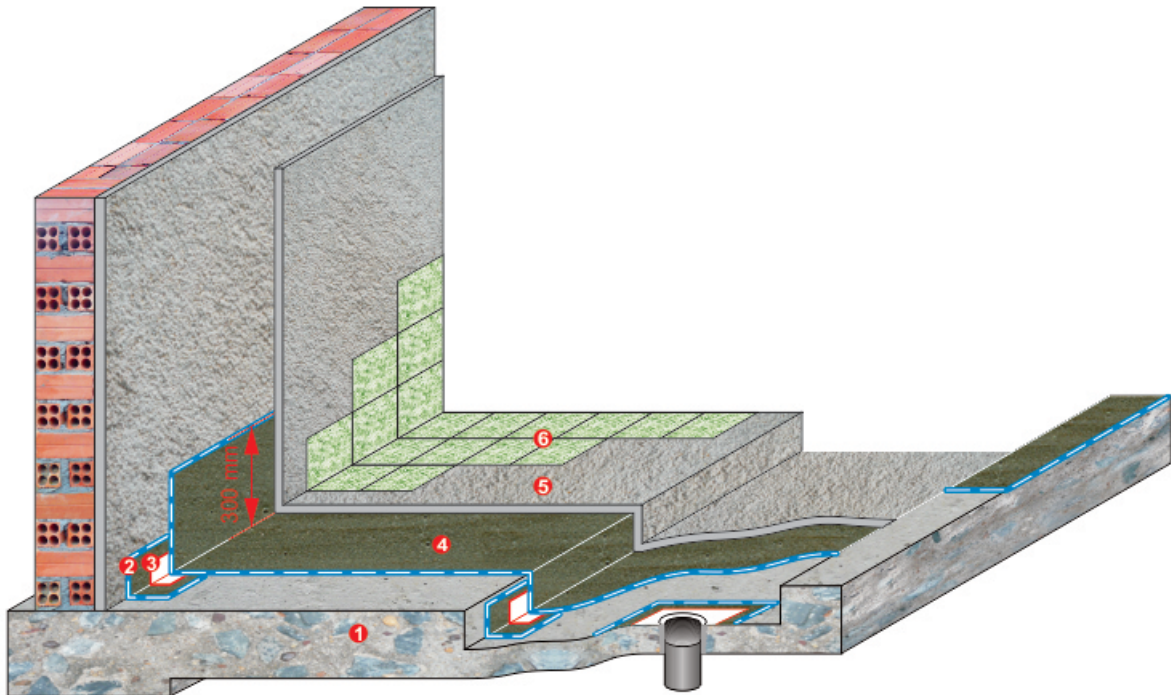

Product / sản phẩm:
SMARTFLEX

WATERPROOFING TO FLOOR & WALL

1. R.C slab
2. Corner reinforcement: **SMARTFLEX**
3. Polyester reinforcement mat
4. Waterproofing system: 2 coats **SMARTFLEX**
5. Protected mortar or tile adhesive grout
6. Optional tile finish

CHỐNG THÂM CHO SÀN & TƯỜNG

1. Sàn B.T.C.T
2. Gia cố góc chân tường: **SMARTFLEX**
3. Lưới gia cố polyester.
4. Hệ thống chống thấm: 2 lớp **SMARTFLEX**
5. Vữa bảo vệ hoặc vữa dán gạch
6. Gạch hoàn thiện (tùy chọn)

TYPICAL SPECIFICATION - QUY TRÌNH KỸ THUẬT

WATERPROOFING SOLUTION OF / GIẢI PHÁP CHỐNG THẤM CHO
TOILET, BATHROOM & WET AREAS
TOILET, PHÒNG TẮM & KHU VỰC ẨM ƯỚT

Project:

Manufacture & Supplier by:

WATERPROOFING TO FLOOR & WALL

1. R.C slab
2. Corner reinforcement: **SMARTFLEX**
3. Polyester reinforcement mat
4. Waterproofing system: 2 coats **SMARTFLEX**
5. Protected mortar or tile adhesive grout
6. Optional tile finish

Design & installation by: